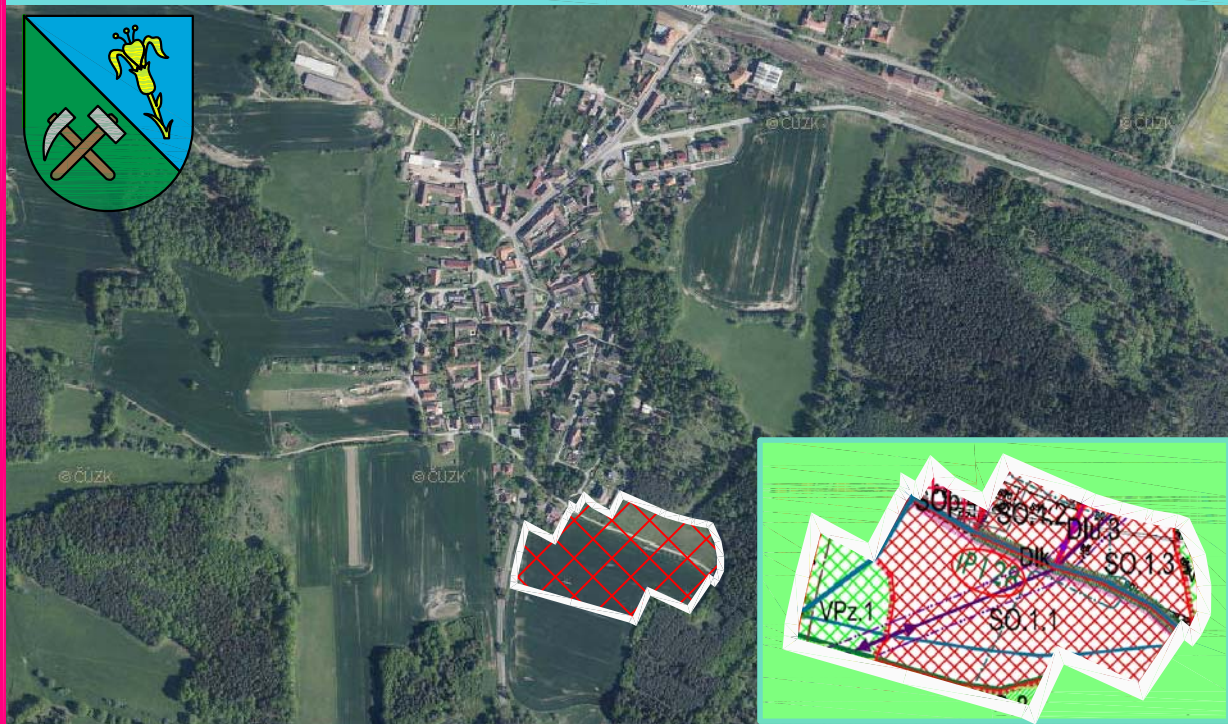

# ÚZEMNÍ STUDIE "NA HVOZDECH"

## RAŽICE

VYPRACOVAL: Ing.arch.Dagmar Buzu, Kostnická 158, 39001 Tábor

DATUM: leden 2019

Č.PARÉ: