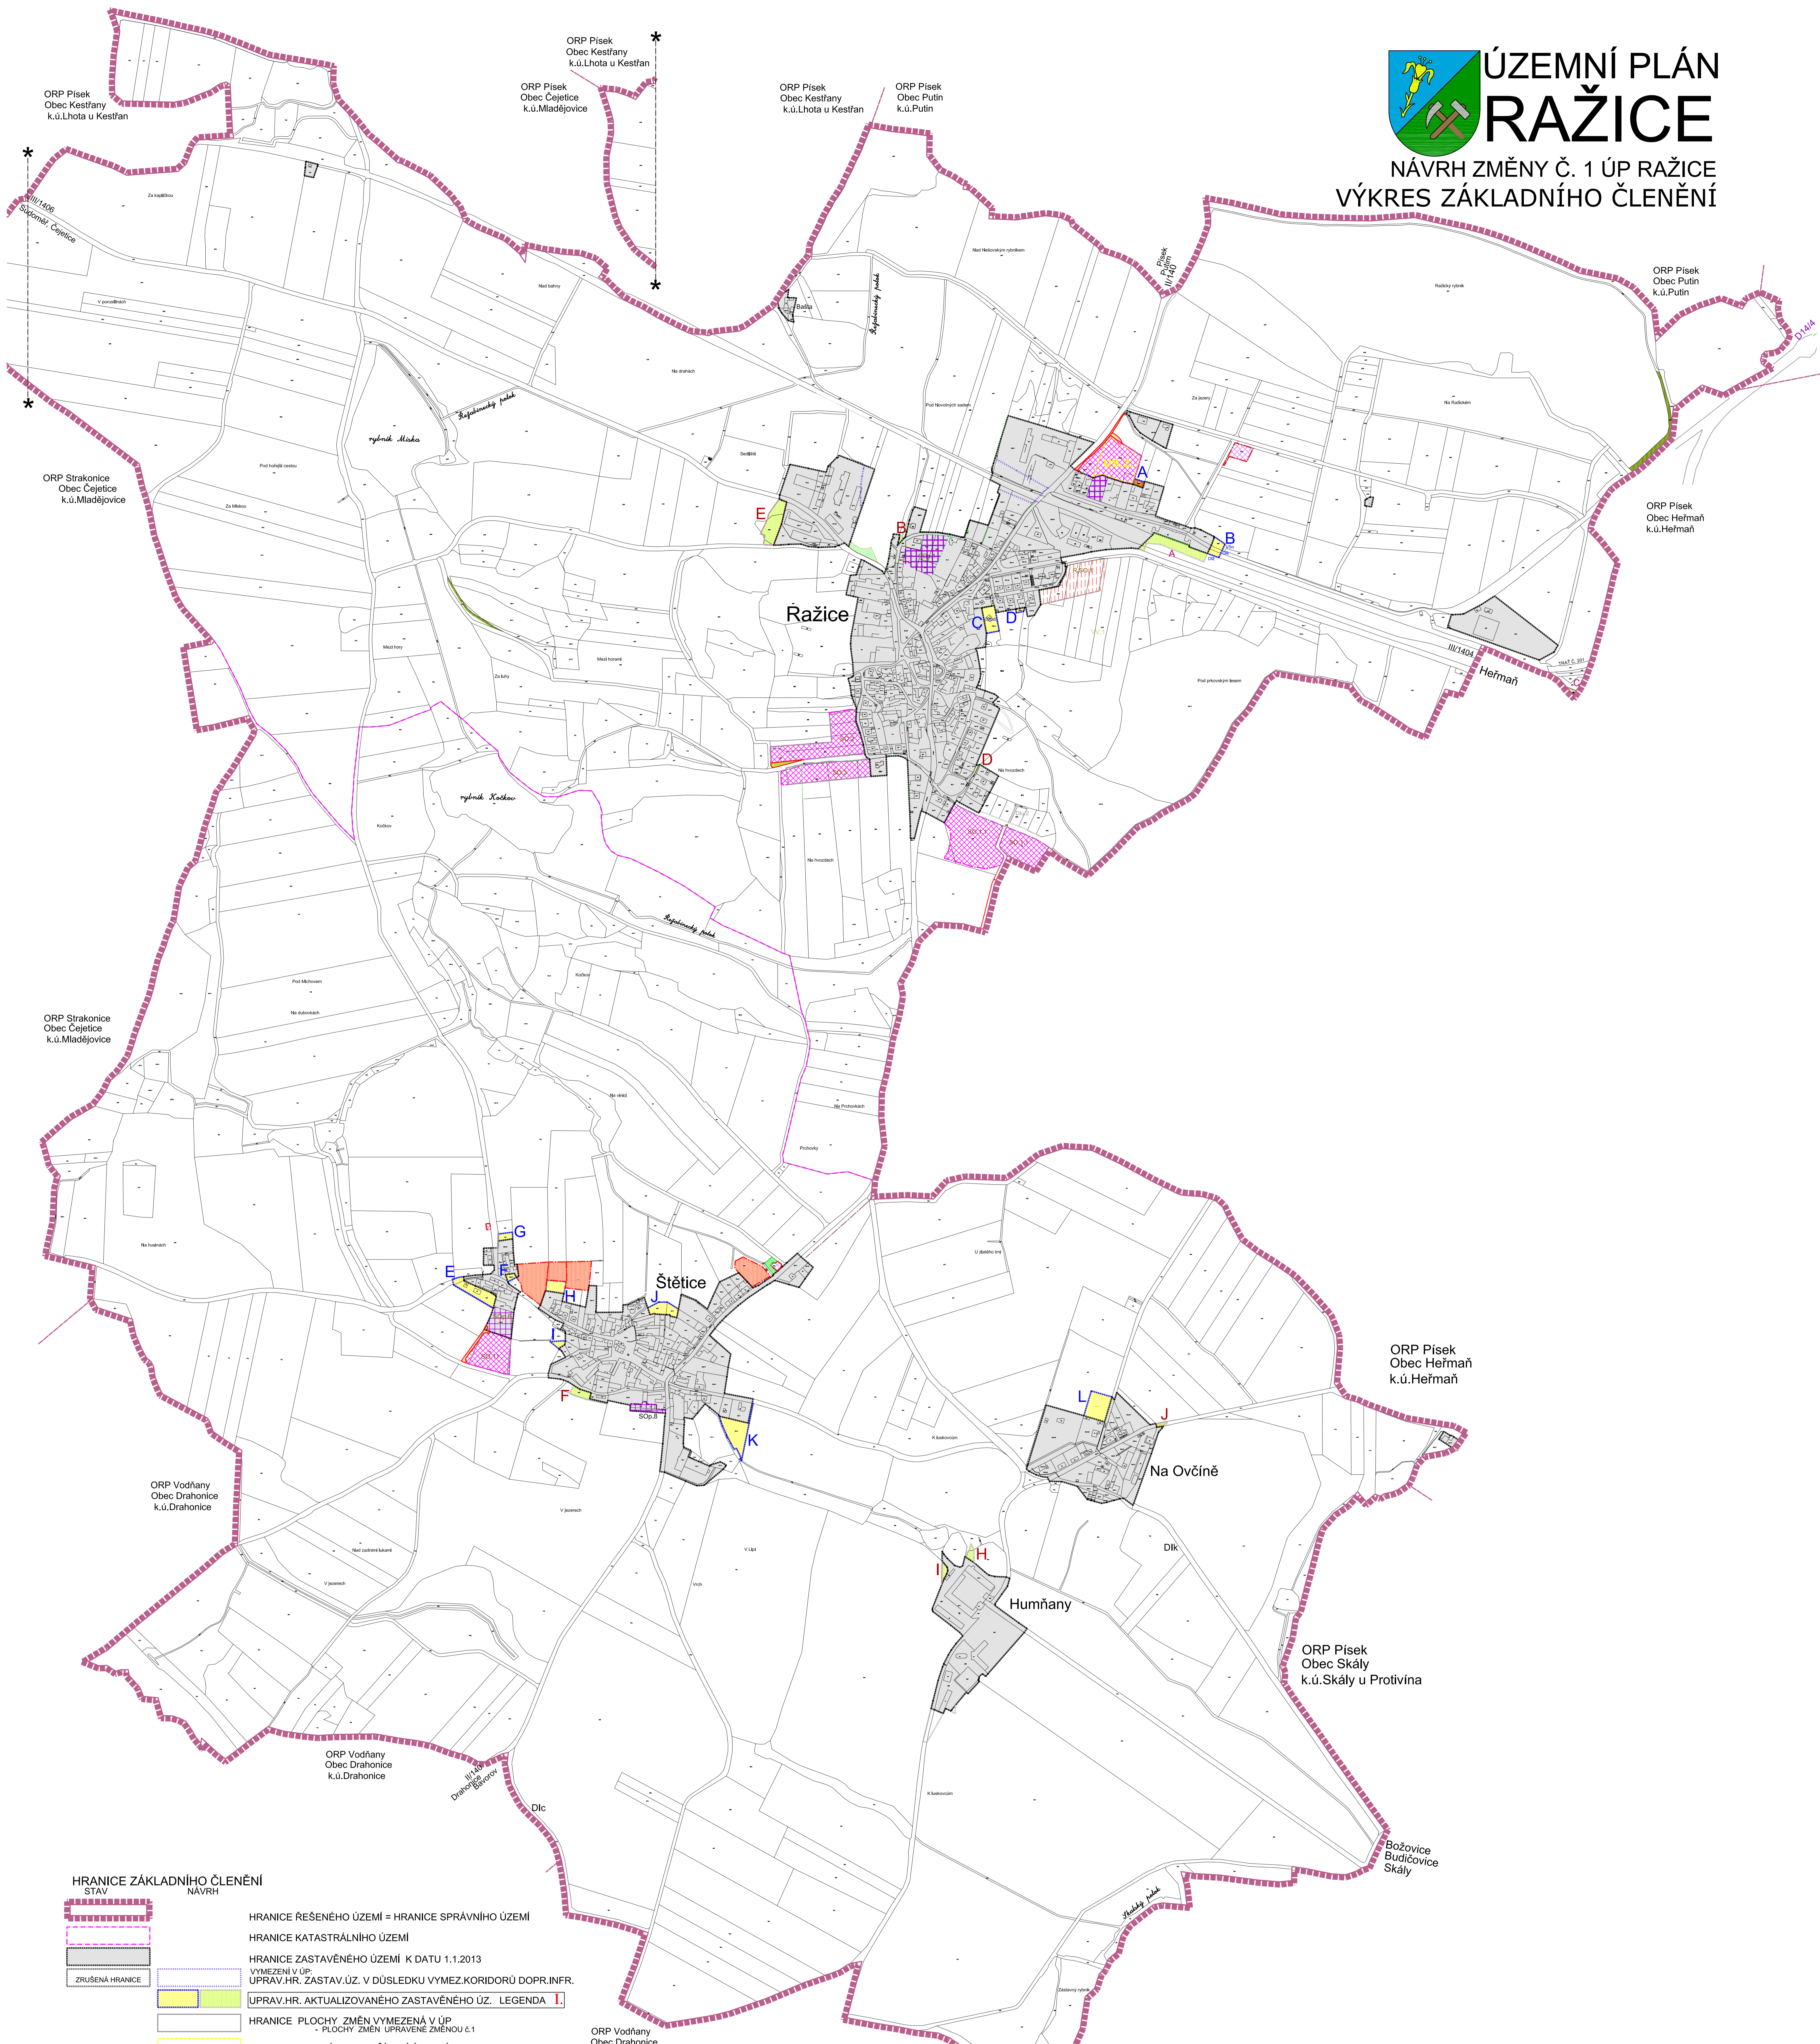

ÚZEMNÍ PLÁN RAŽICE

NÁVRH ZMĚNY Č. 1 ÚP RAŽICE
VÝKRES ZÁKLADNÍHO ČLENĚNÍ

HRANICE ZÁKLADNÍHO ČLENĚNÍ
STAV NÁVRH

	HRANICE ŘEŠENÉHO ÚZEMÍ = HRANICE SPRÁVNÍHO ÚZEMÍ
	HRANICE KATASTRÁLNÍHO ÚZEMÍ
	HRANICE ZASTAVĚNÉHO ÚZEMÍ K DATU 1.1.2013
	VYMEZENÍ V ÚP: UPRAV.HR. ZASTAV.ÚZ. V DŮSLEDKU VYMEZ.KORIDORŮ DOPR.INFR.
	UPRAV.HR. AKTUALIZOVANÉHO ZASTAVĚNÉHO ÚZ. LEGENDA I.
	HRANICE PLOCHY ZMĚN VYMEZENÁ V ÚP PLOCHY ZMĚN UPRAVENÉ ZMĚNOU &1
	US.2. PLOCHA S PODMÍNKOU POŘÍZENÍ ÚZEMNÍ STUDIE

PLOCHY ZMĚN VYMEZENÉ ZM.&1

	ZASTAVITELNÉ PLOCHY S VYUŽITÍM "SO"
	PLOCHY PŘESTAVBY S VYUŽITÍM "SO"
	PLOCHY ZMĚN V KRAJINĚ ZELENĚ OCHRANNÁ
	PLOCHY VEŘEJNÝCH PROSTRANSTVÍ - OBECNÉ
	PLOCHY VEŘEJNÝCH PROSTRANSTVÍ - ZELENĚ
	ÚČELOVÁ KOMUNIKACE

PLOCHY ZMĚN UPRAVENÉ ZM.&1 - MÍRNÁ ÚPRAVA HRANICE

	ZASTAVITELNÉ PLOCHY
	PLOCHY PŘESTAVBY
	PLOCHY ZMĚN V KRAJINĚ ZELENĚ OCHRANNÁ
	PLOCHY ÚZEMNÍ REZERVY

PLOCHY ZMĚN UPRAVENÉ ZM.&1 - VYMEZENÍ V ODLIŠNÉ POLOZE A VYMĚRE

	ZASTAVITELNÉ PLOCHY

ZÁZNAM O ÚČINNOSTI

ZMĚNA Č. 1 ÚZEMNÍHO PLÁNU RAŽICE

Správní orgán, který územní plán vydal: Zastupitelstvo obce Ražice	Otisk razítka-pořizovatel:	Otisk razítka-obec:
Datum nabytí účinnosti:		
Pořizovatel: Obecní úřad Ražice Pověřená osoba pořizovatele: Ing. Jana Roudnická Příjmení:		

NÁVRH ZMĚNY Č. 1 ÚP RAŽICE

VÝKRES: VÝKRES ZÁKLADNÍHO ČLENĚNÍ

FÁZE: VEŘEJNÉ PROJEDNÁNÍ

MĚŘITKO: 1:5000

DATAUM: 03.2022

VYPRACOVAL: Ing.arch.Dagmar Buzu,Košířská 158,39001 Tábor

VÝROK: V.1

Č.PŘÍLOHY: 1

Č.PŘÍLOHY: 1

Č.PŘÍLOHY: 1