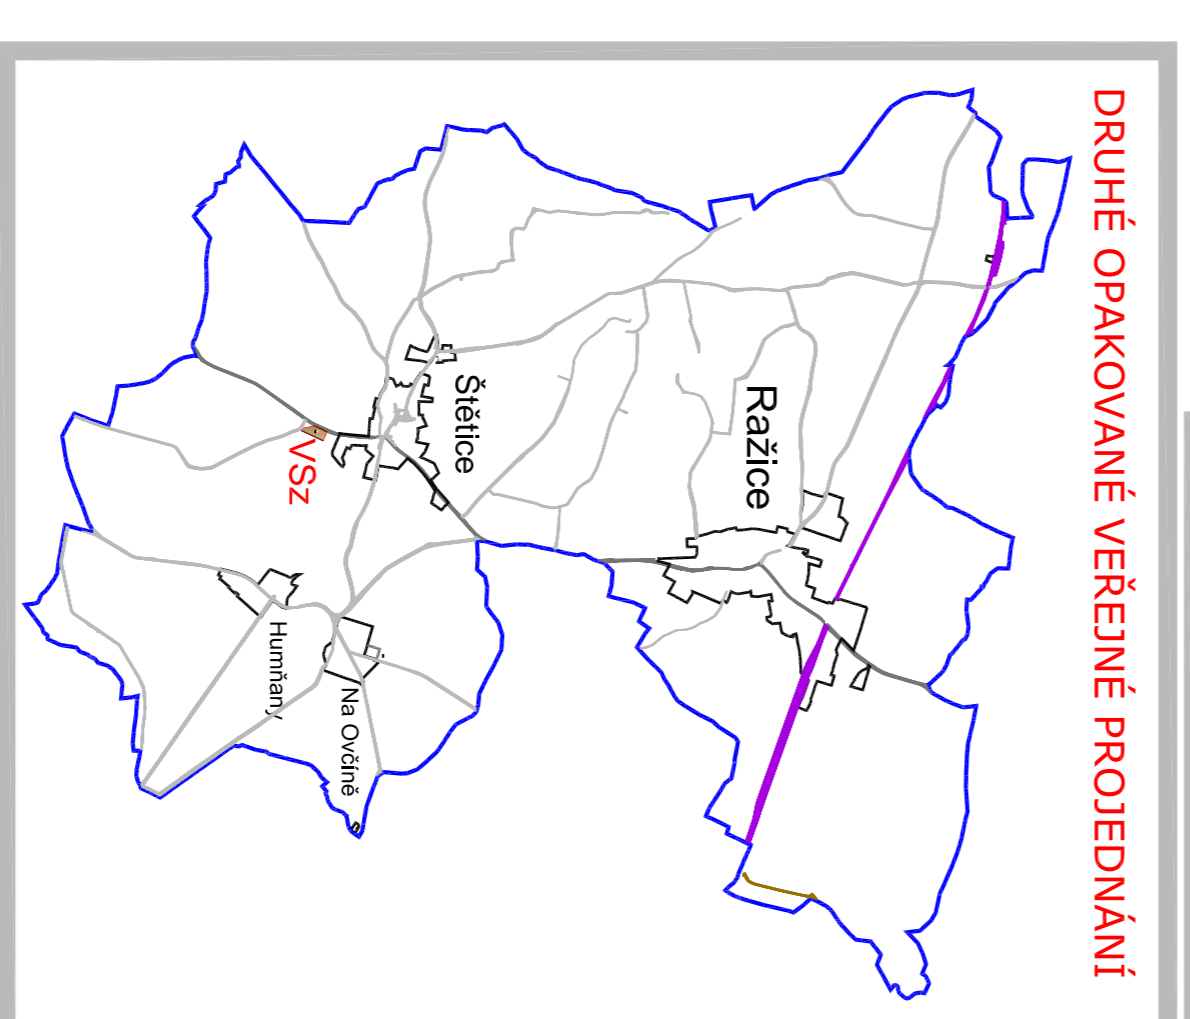

Z A Z N Á M O U Č Í N N O S T I	
ZMĚNA Č. 1 ÚZEMNÍHO PLÁNU RAŽICE	
Správní orgán, který územní plán vydal: Obec Ražice	
Zastupitelstvo obce Ražice	
Datum návrhů územní studie:	
Poradovatel:	
Obecní úřad Ražice	
Ing. Hana Roudnická	
Podpis:	

ZMĚNA Č. 1 ÚP RAŽICE	
VYKRES: VÝKRES ZÁKLADNÍHO ČLENĚNÍ	VÝKRES
FAZE: OPAKOVANÉ VEŘEJNÉ PROJEDNÁNÍ	V.1
MĚŘÍTKO: DATUM: 1:5000 1.2023	Číslo: 1
VYPRÁCOVAL: Ing.arch.Dağmar Burzu Kostelnická 158,39001 Tábors	Číslo: 1