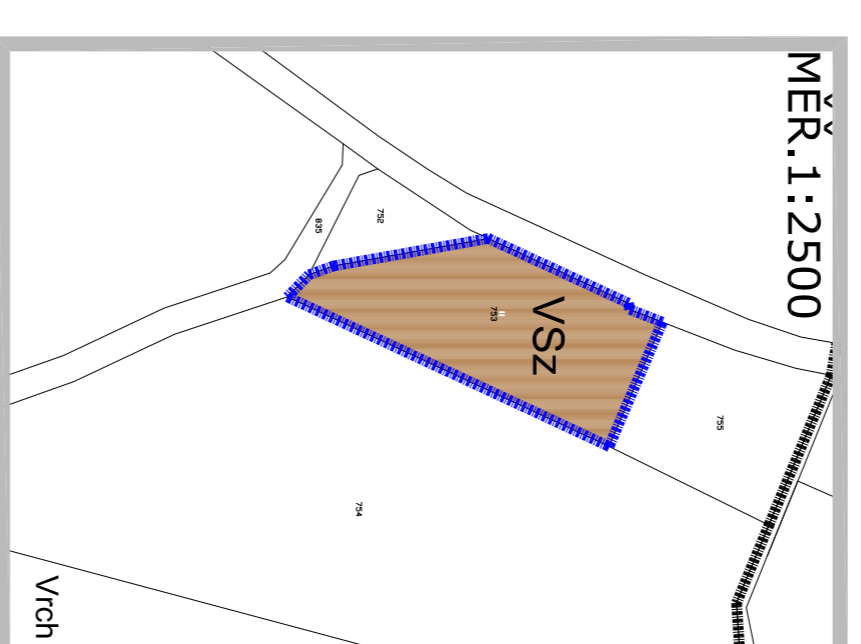

Z A Z N Á M O U Č Í N N O S T I	
ZMĚNA Č. 1 ÚZEMNÍHO PLÁNU RAŽICE	
Správní orgán, který územní plán vydal: Obec Ražice	
Zastupitelstvo obce Ražice	
Datum návrhů územní studie:	
Poradovatel:	
Obecní úřad Ražice	
Ing. Hana Roudnická	
Podpis:	

ZMĚNA Č. 1 ÚP RAŽICE	
VYKRES: VÝKRES ZÁKLADNÍHO ČLENĚNÍ	VÝKRES
FAZE: OPAKOVANÉ VEŘEJNÉ PROJEDNÁNÍ	V.1
MĚŘÍTKO: DATUM: 1:5000 1.2023	Číslo: 1
VYPRÁCOVAL: Ing.arch.Dağmar Burzu Kostelnická 158,39001 Tábors	Číslo: 1